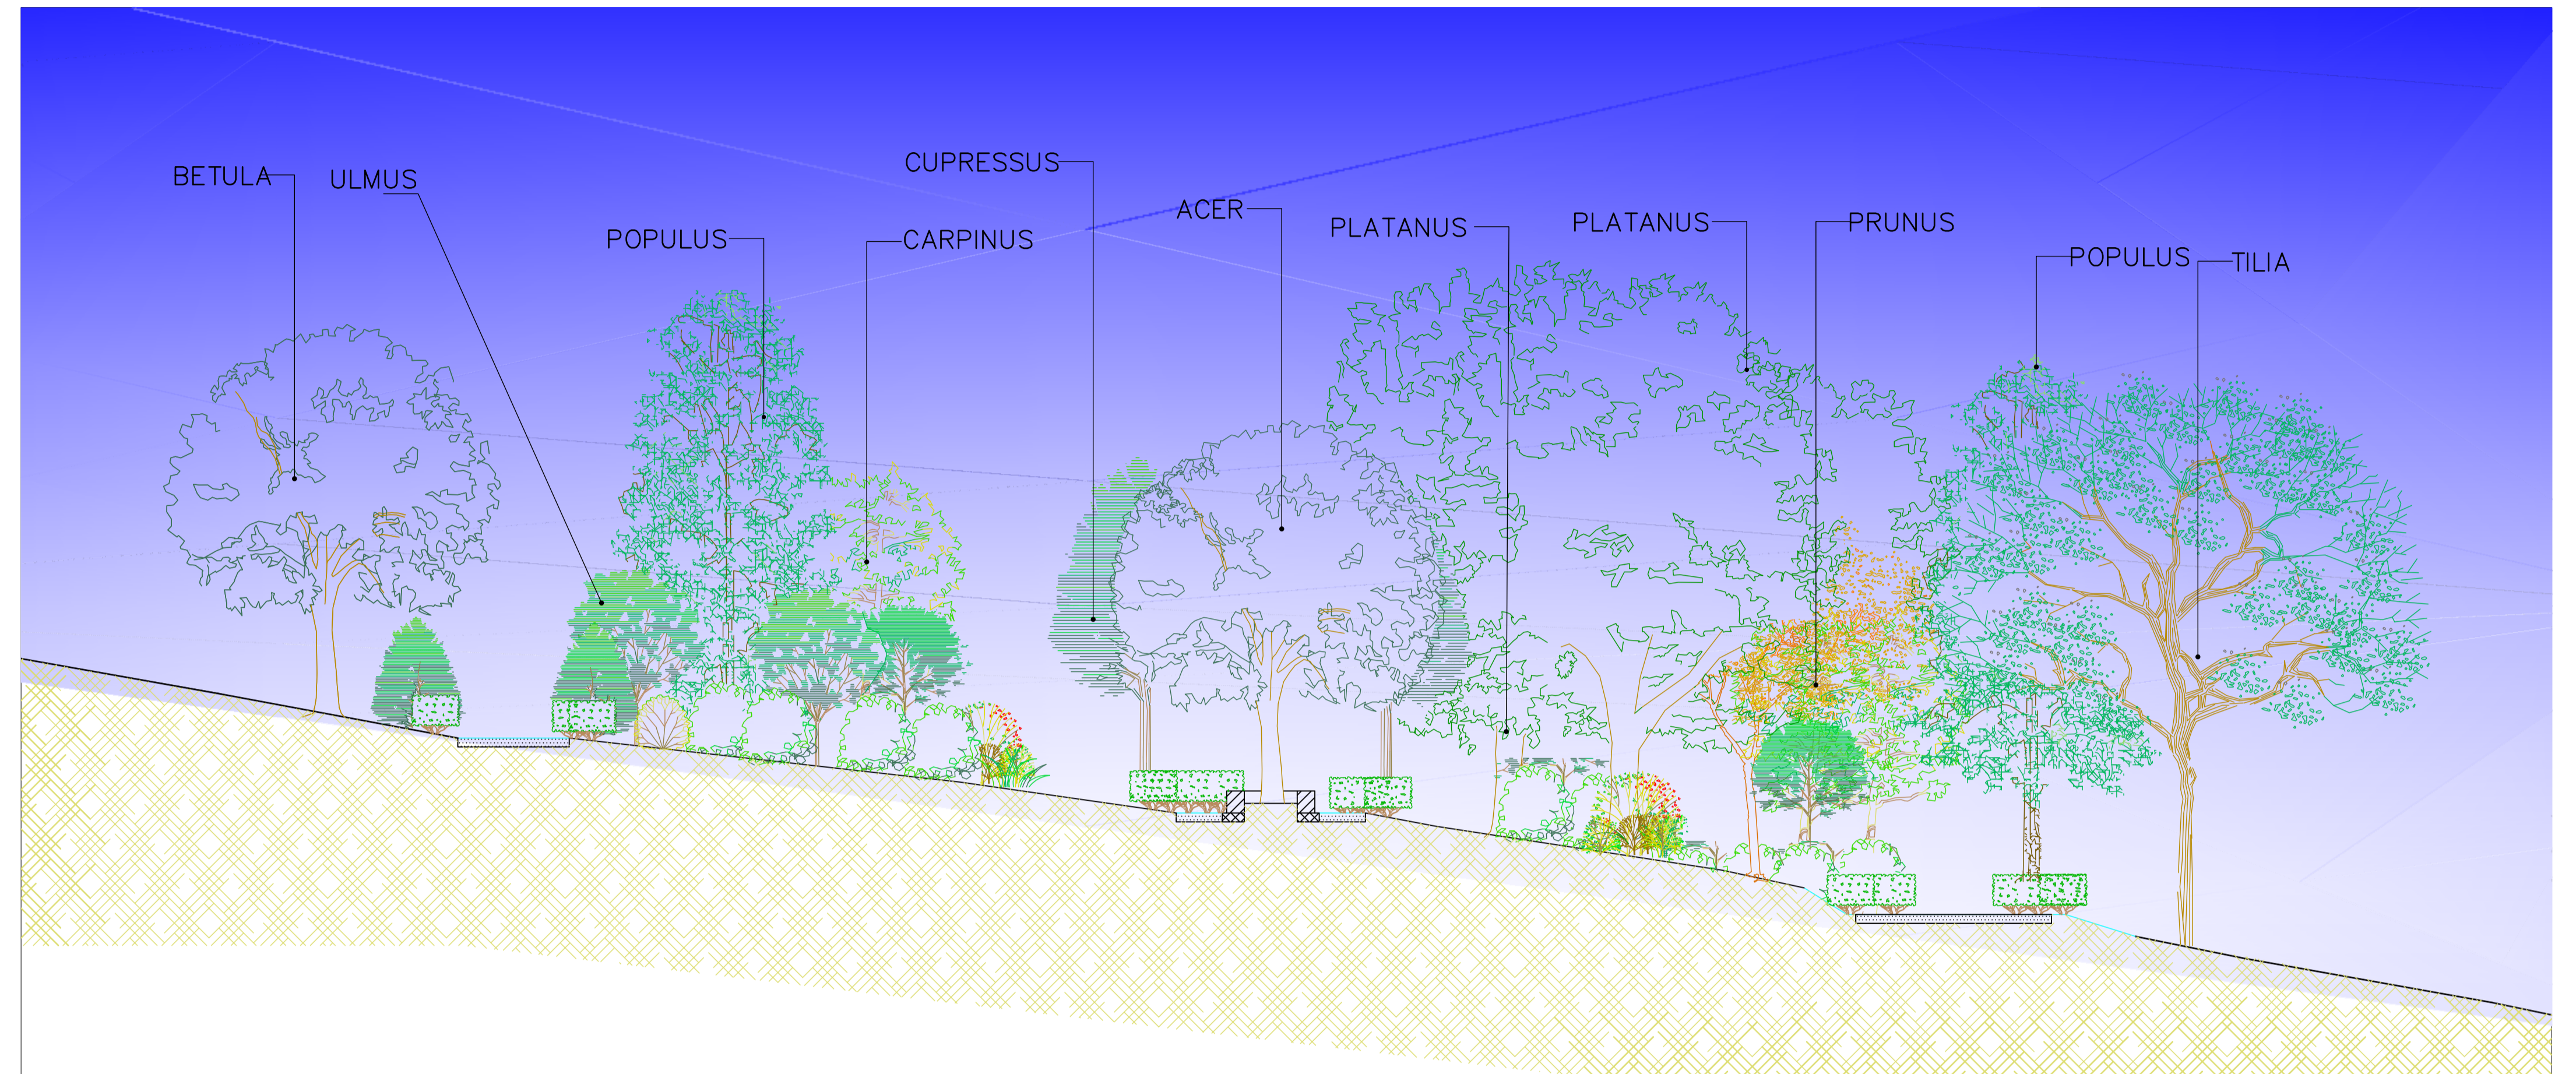

P.S.R. Campania 2007-2013  
MISURA 227 - Investimenti non produttivi

COMMITTENTE: Amministrazione Comunale

PROGETTO: Intervento di miglioramento e incremento della fruizione turistico ricreativa del bosco alla località "Bosco di Decorata"

PROGETTO ESECUTIVO

TAV. N. 9.4

Particolare Orto Botanico

VISTI ED APPROVAZIONI

IL PROGETTISTA

ABACO DELLE ESSENZE UTILIZZATE

PLANIMETRIA SCALA 1 : 200

SEZIONE QUOTATA SCALA 1 : 250

1	POPULUS spp	4	CERCIS SILIQUASTRUM
2	PLATANUS	5	BETULA pendula
3	TILIA spp	1	CUPRESSUS sempervirens
1	CARPINUS	2	ULMUS minor
2	PRUNUS spp	3	SALIX spp
3	ACER	1	LAVANDULA spp
		2	VIBURNUM spp
		3	ROSMARINUS OFFICINALIS
		4	LIGUSTRUM
		5	PYRACANTHA
		6	PUNICA granatum
		7	MIRTUS communis
		8	JUNIPERUS spp
		9	LAURUS nobilis
		10	NERIUM oleander
		11	ILEX aquifolium
			TAMARIX spp