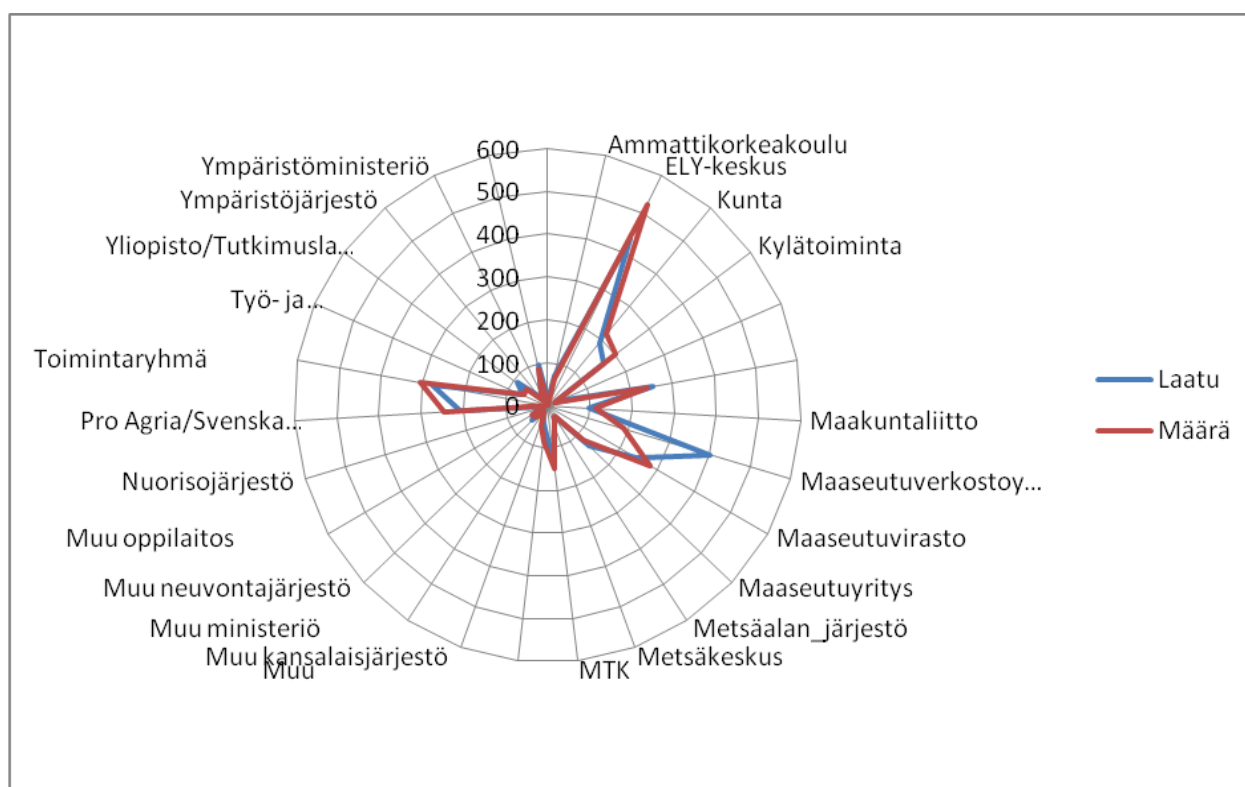

Analysing Cooperation between Organisations in terms of both Quantity and Quality

Source: Finnish Rural Network Unit / Net Effect Oy

Quantity = Määrä

Quality = Laatu

Glossary	
Ammattikorkeakoulu	Polytechnic
ELY - Elinkeino-, liikenne- ja ympäristökeskus	Centres for Economic Development, Transport and the Environment
Kunta	Municipality
Kylätoiminta	The Village Action Association of Finland
Maakuntaliitto	Regional Council
Maaseutuverkostoyksikkö	Rural Network department
Maaseutuvirasto	Agency for Rural Affairs
Maaseutuyritys	Rural business
Metsäalanjärjestö	Forestry sector organisation
Metsäkeskus	Forestry centre
MTK / SLC (Svenska lantbruksproducenternas centralförbund SLC)	The Central Union of Agricultural Producers and Forest Owners (MTK)
Muu	Other
Muu kansalaisjärjestö	Other NGO
Muu ministeriö	Other ministry
Muu neuvontajärjestö	Other advisory/information organisation
Muu oppilaitos	Other educational/training institute
Nuorisjärjestö	Youth organisation
Pro Agria / Svenska Lantbrukssällskapens Förbund	Rural advisory services for Swedish speaking farmers in Finland
Toimintaryhmä	Action group
Työ- ja elinkeinoministeriö	Ministry of Employment and the Economy
Yliopisto / tutkimuslaitos	University / Research institute
Ympäristöjärjestö	Environmental organisation
Ympäristöministeriö	Finland's environmental administration