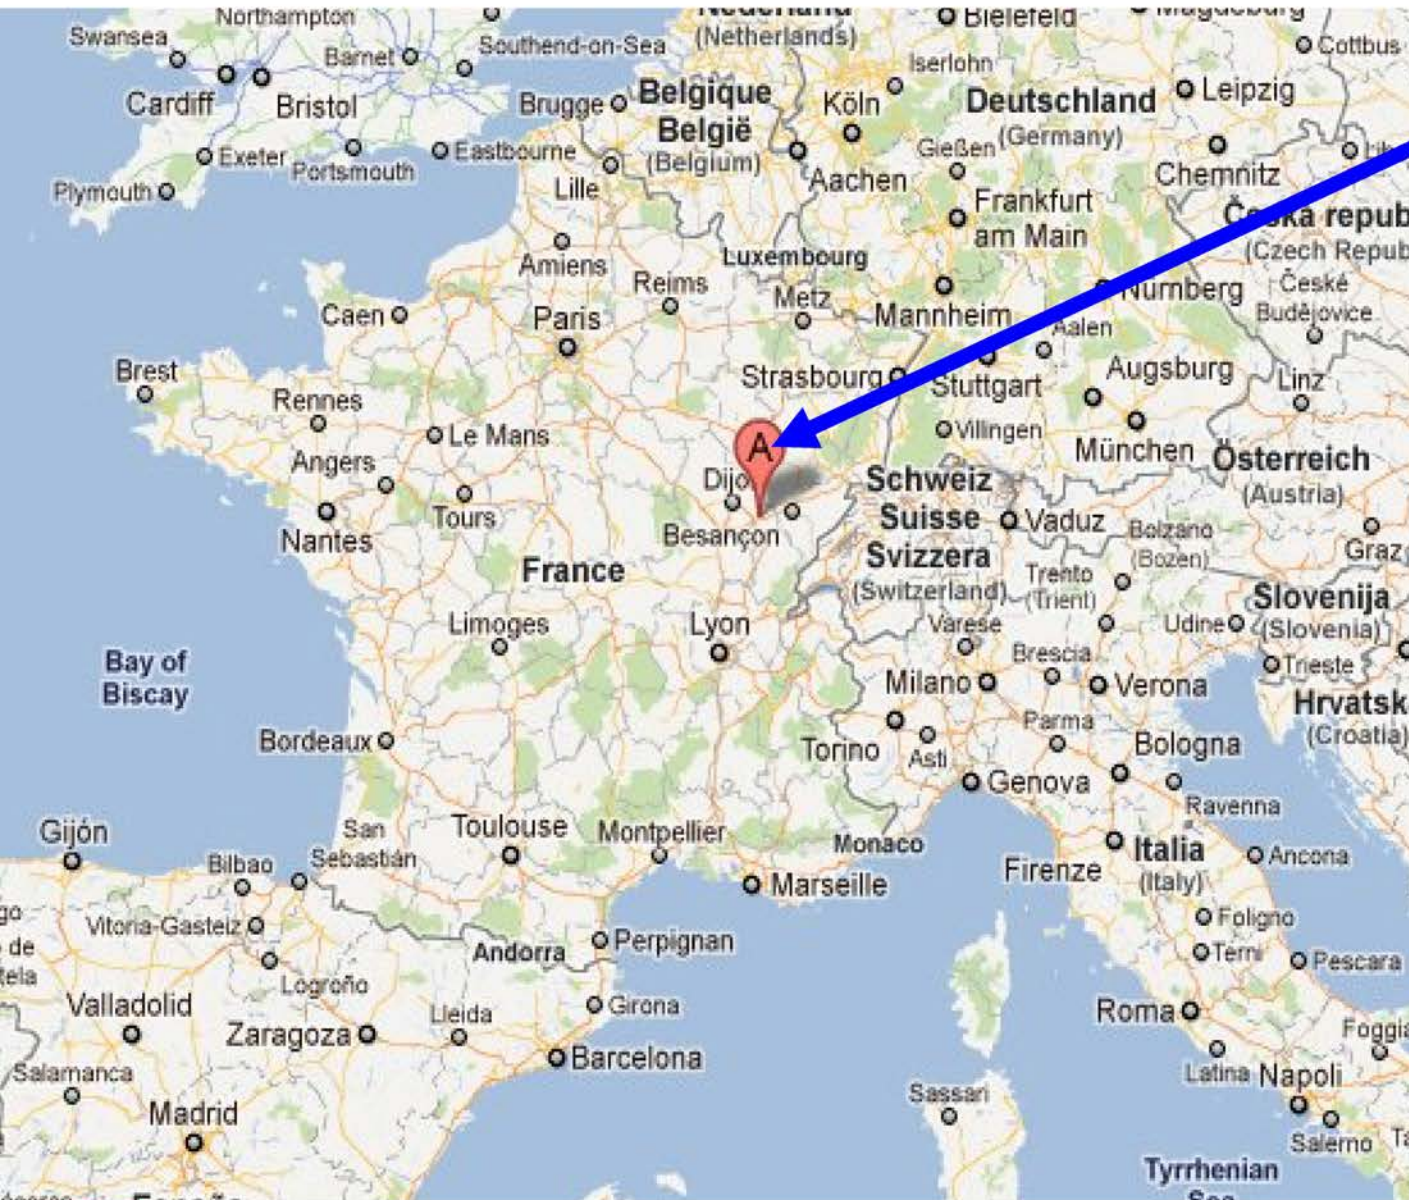

# Il était une fois

**Biarne,**  
Village de 350 habitants  
dans le Jura - France

Dans l'agglomération du  
Grand-Dole 50 000 h

**Une école 3 à 10 ans**

Plus de café, plus de  
commerce, plus de Poste

La **Marie** ouverte 2 x 2h  
par semaine